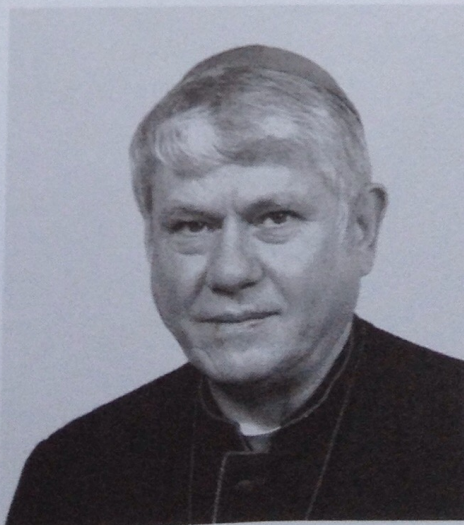

Václav Malý